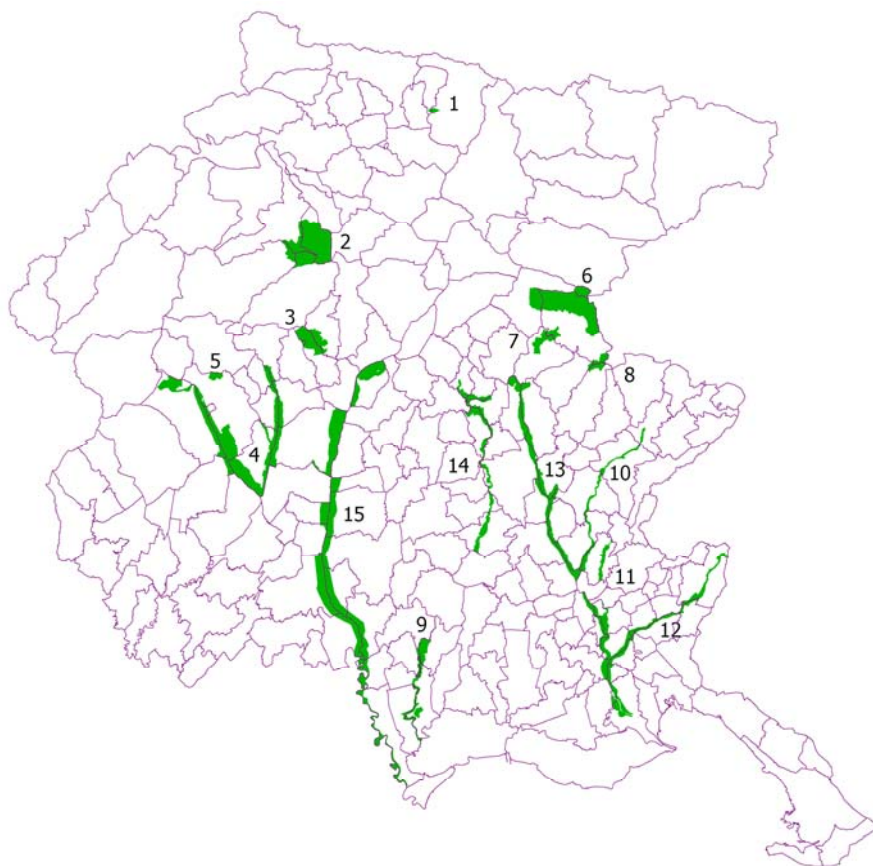

Cart. 19 – ARIA (AREE DI RILEVANTE INTERESSE AMBIENTALE)
Situazione al 31 dicembre 2004

15 aree di rilevante interesse ambientale per una superficie totale di 28661,7 (ha)